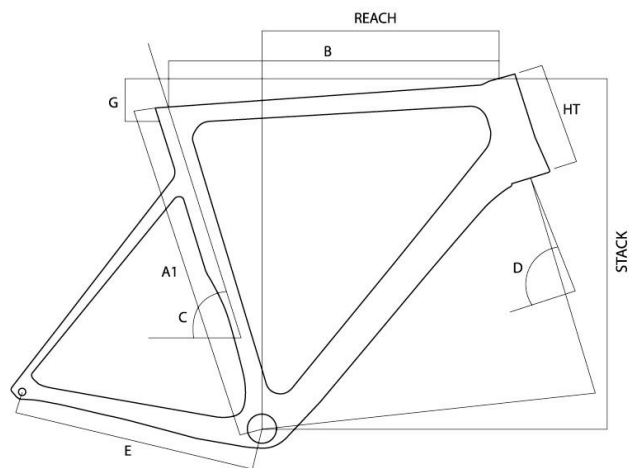


**HC****HC**

<b>45</b>	60/65 cm
<b>48</b>	66/75 cm
<b>51</b>	76/79 cm
<b>53</b>	80/83 cm
<b>56</b>	84/86 cm
<b>58</b>	87/89 cm
<b>61</b>	90/95 cm

A1	bike size	<b>45</b>	<b>48</b>	<b>51</b>	<b>53</b>	<b>56</b>	<b>58</b>	<b>61</b>
<b>B</b>	top tube (mm)	505	515	525	545	560	575	590
<b>R</b>	reach (mm)	373,6	373.7	377.2	382.9	385.1	387.5	388.7
<b>S</b>	stack (mm)	527.1	527.1	551.6	564.1	590.5	613.5	638.4
<b>C</b>	seat tube angle (degree)	76	75	75	74	73.5	73	72.5
<b>D</b>	steering tube angle (degree)	71.8	71.8	72	72.3	73.5	73.5	74
<b>E</b>	chain-stay length (mm)	400	400	400	400	402	406	406
<b>F</b>	bb to fork length (mm)	575.5	575.7	585.2	592.0	589.5	598.7	601.8
<b>HT</b>	headtube (mm)	125	125	150	162	180	204	228