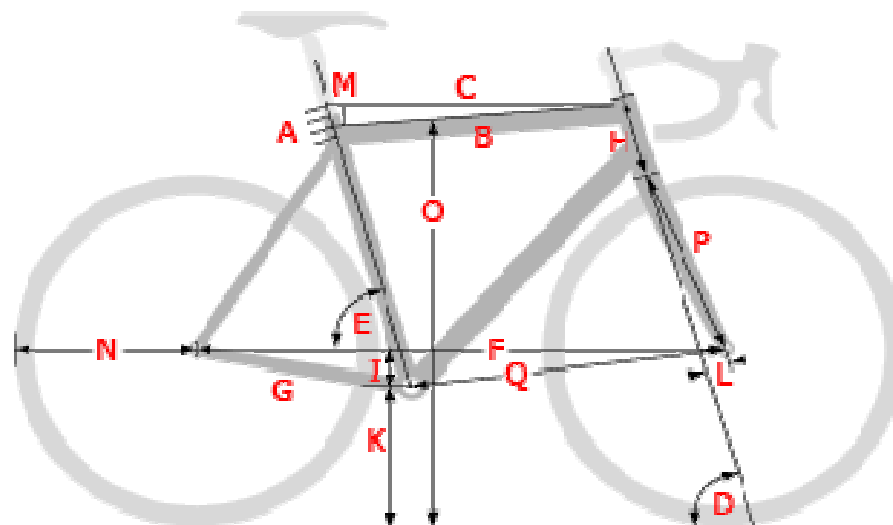

BH Quartz Carbon - Geometrie

Rahmengröße		XS	SM	MD	LA	XL	XXL
		49	51	54	56	58	60
Sitzrohrlänge nominell	A	420	440	470	490	510	540
Oberrohrl. Horizontal	C	508	518	540	557	570	585
Sitzrohrwinkel	E	70,5°	74,2°	73,5°	72,8°	73°	72,8°
Steuerrohrwinkel	D	74,8°	72°	72,5°	73°	73°	73°
Kettenstrebenlänge	G	406	406	406	406	406	406
Steuerrohrlänge	H	125	140	155	180	195	220