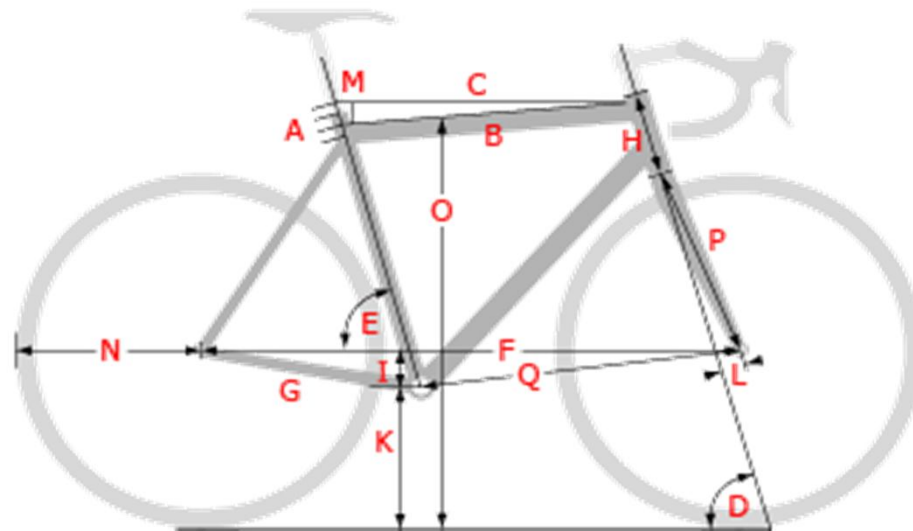

Airstream AirOne Carbon - Geometrie

| Rahmengröße | | XS | S | M | L | XL |
|-----------------------|---|-------|-------|-------|-------|-----|
| Sitzrohlänge nominell | A | 470 | 510 | 540 | 570 | 600 |
| Oberrohrl. Horizontal | C | 510 | 525 | 539 | 565 | 580 |
| Sitzrohrwinkel | E | 75° | 74,5° | 74° | 73,5° | 73° |
| Steuerrohrwinkel | D | 71,5° | 72° | 72,5° | 73° | 73° |
| Kettenstrebenlänge | G | 406 | 406 | 406 | 406 | 406 |
| Steuerrohrlänge | H | 115 | 125 | 145 | 165 | 190 |